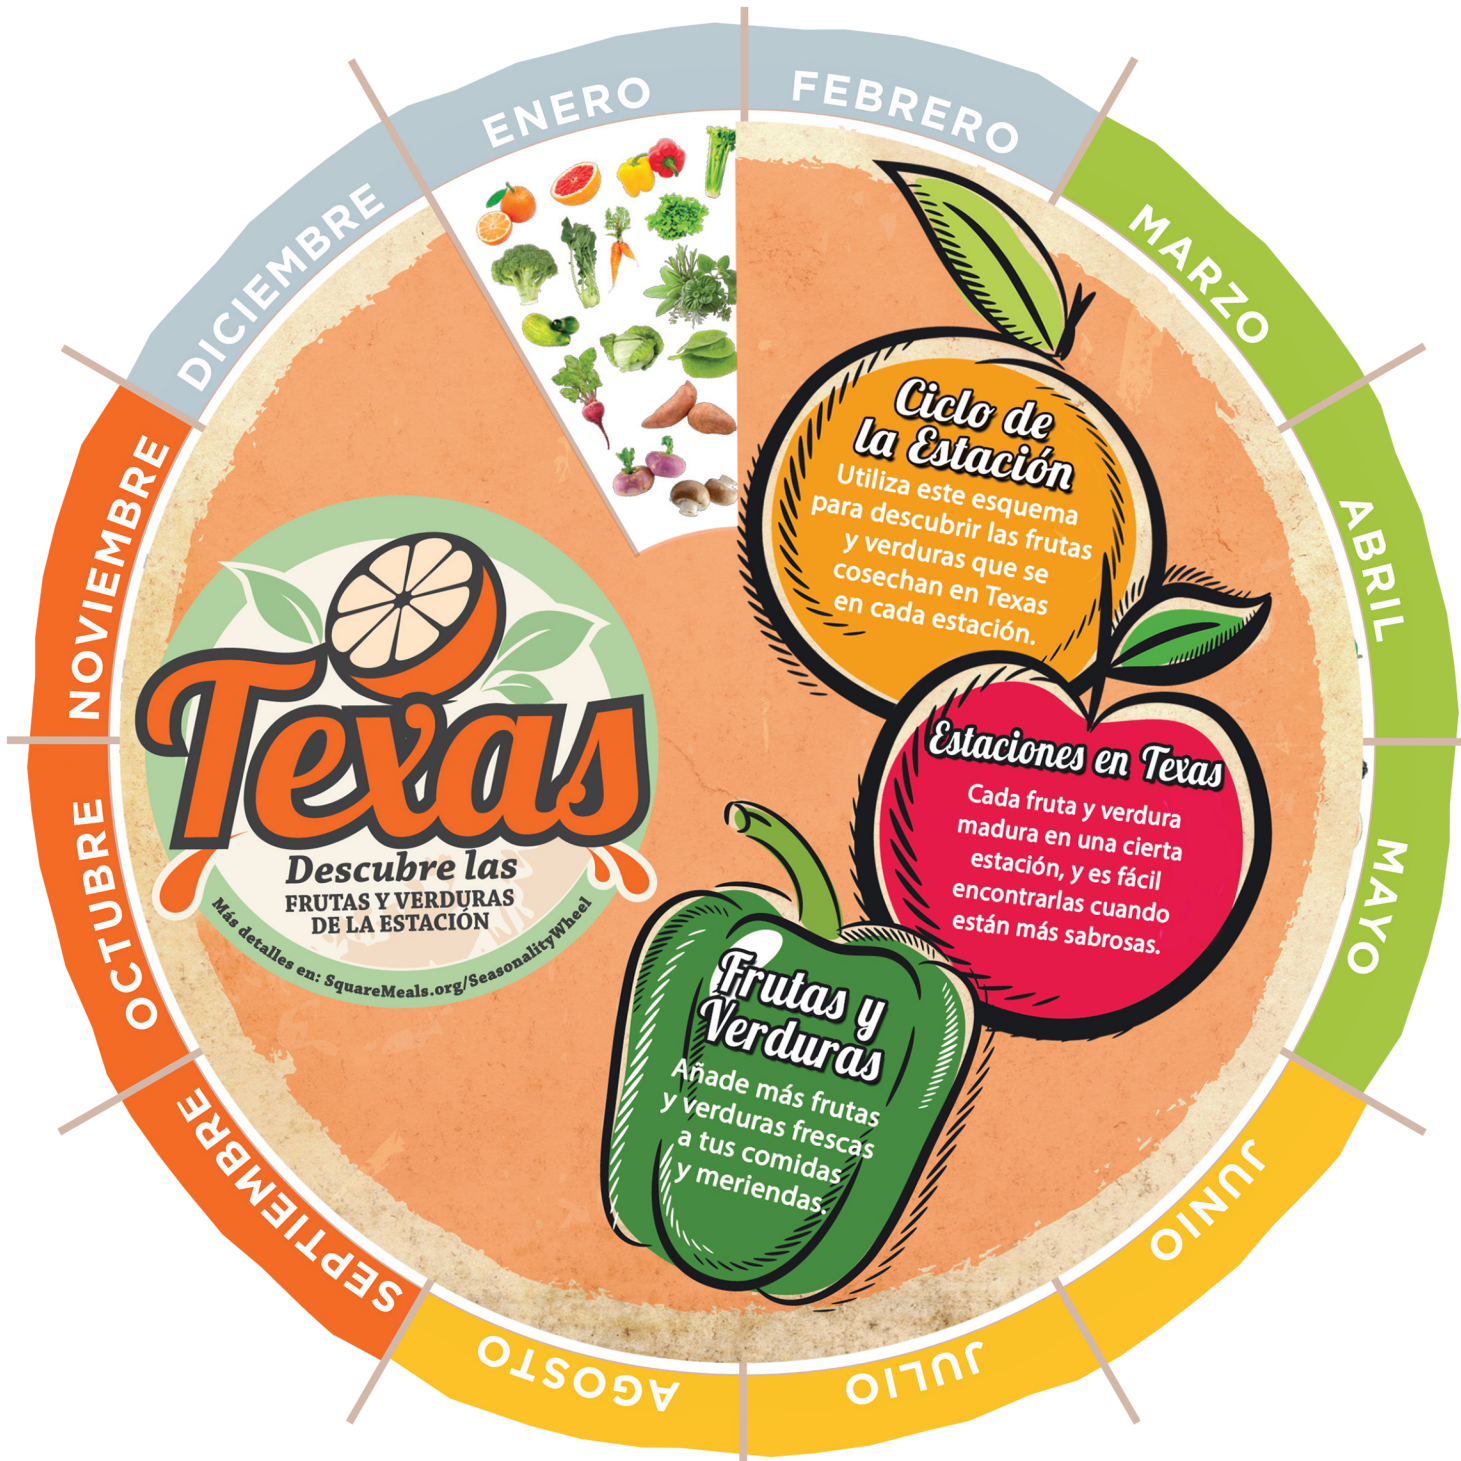

ENERO

FEBRERO

MARZO

ABRIL

MAYO

JUNIO

JULIO

AGOSTO

DICIEMBRE

NOVIEMBRE

OCTUBRE

SEPTIEMBRE

Texas
Descubre las
FRUTAS Y VERDURAS
DE LA ESTACIÓN

Más detalles en: SquareMeals.org/SeasonalityWheel