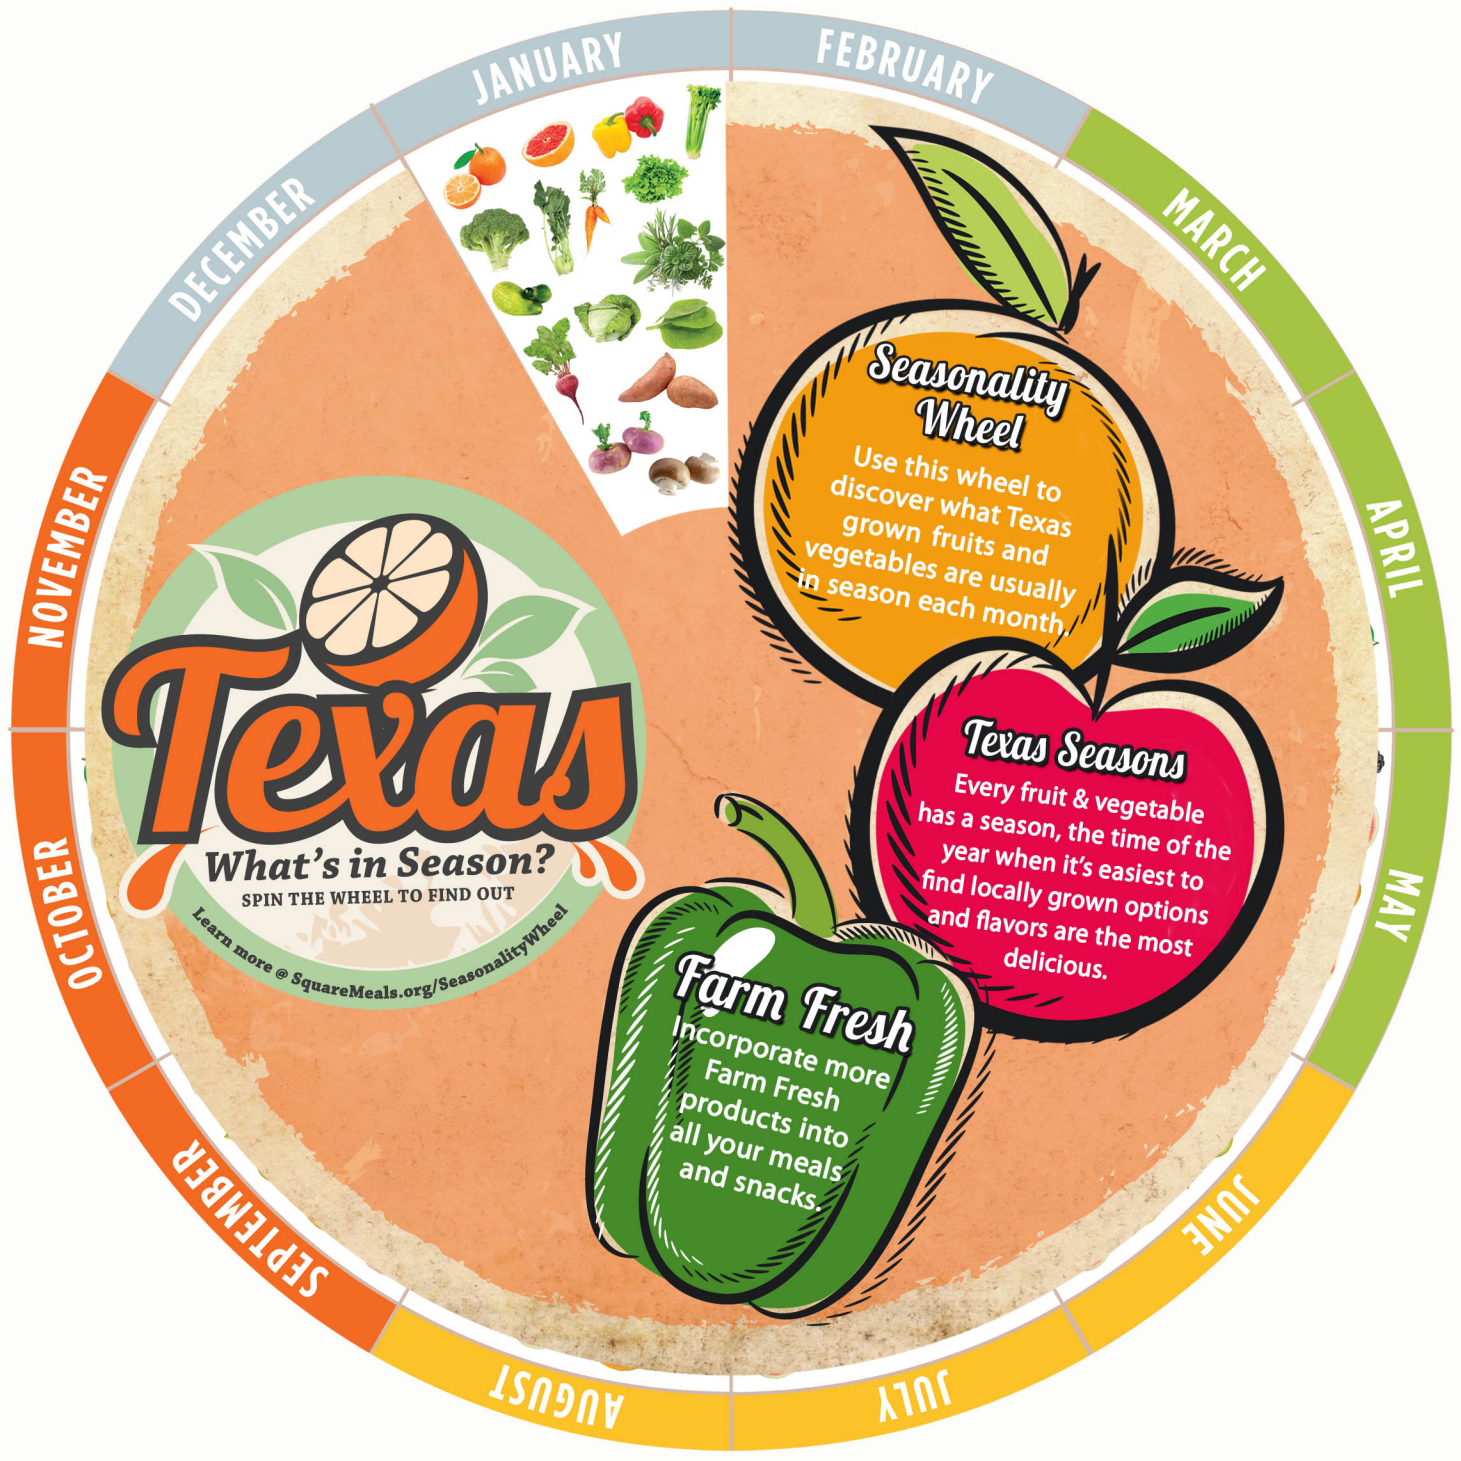

JANUARY

FEBRUARY

MARCH

APRIL

MAY

JUNE

JULY

AUGUST

SEPTEMBER

OCTOBER

NOVEMBER

DECEMBER