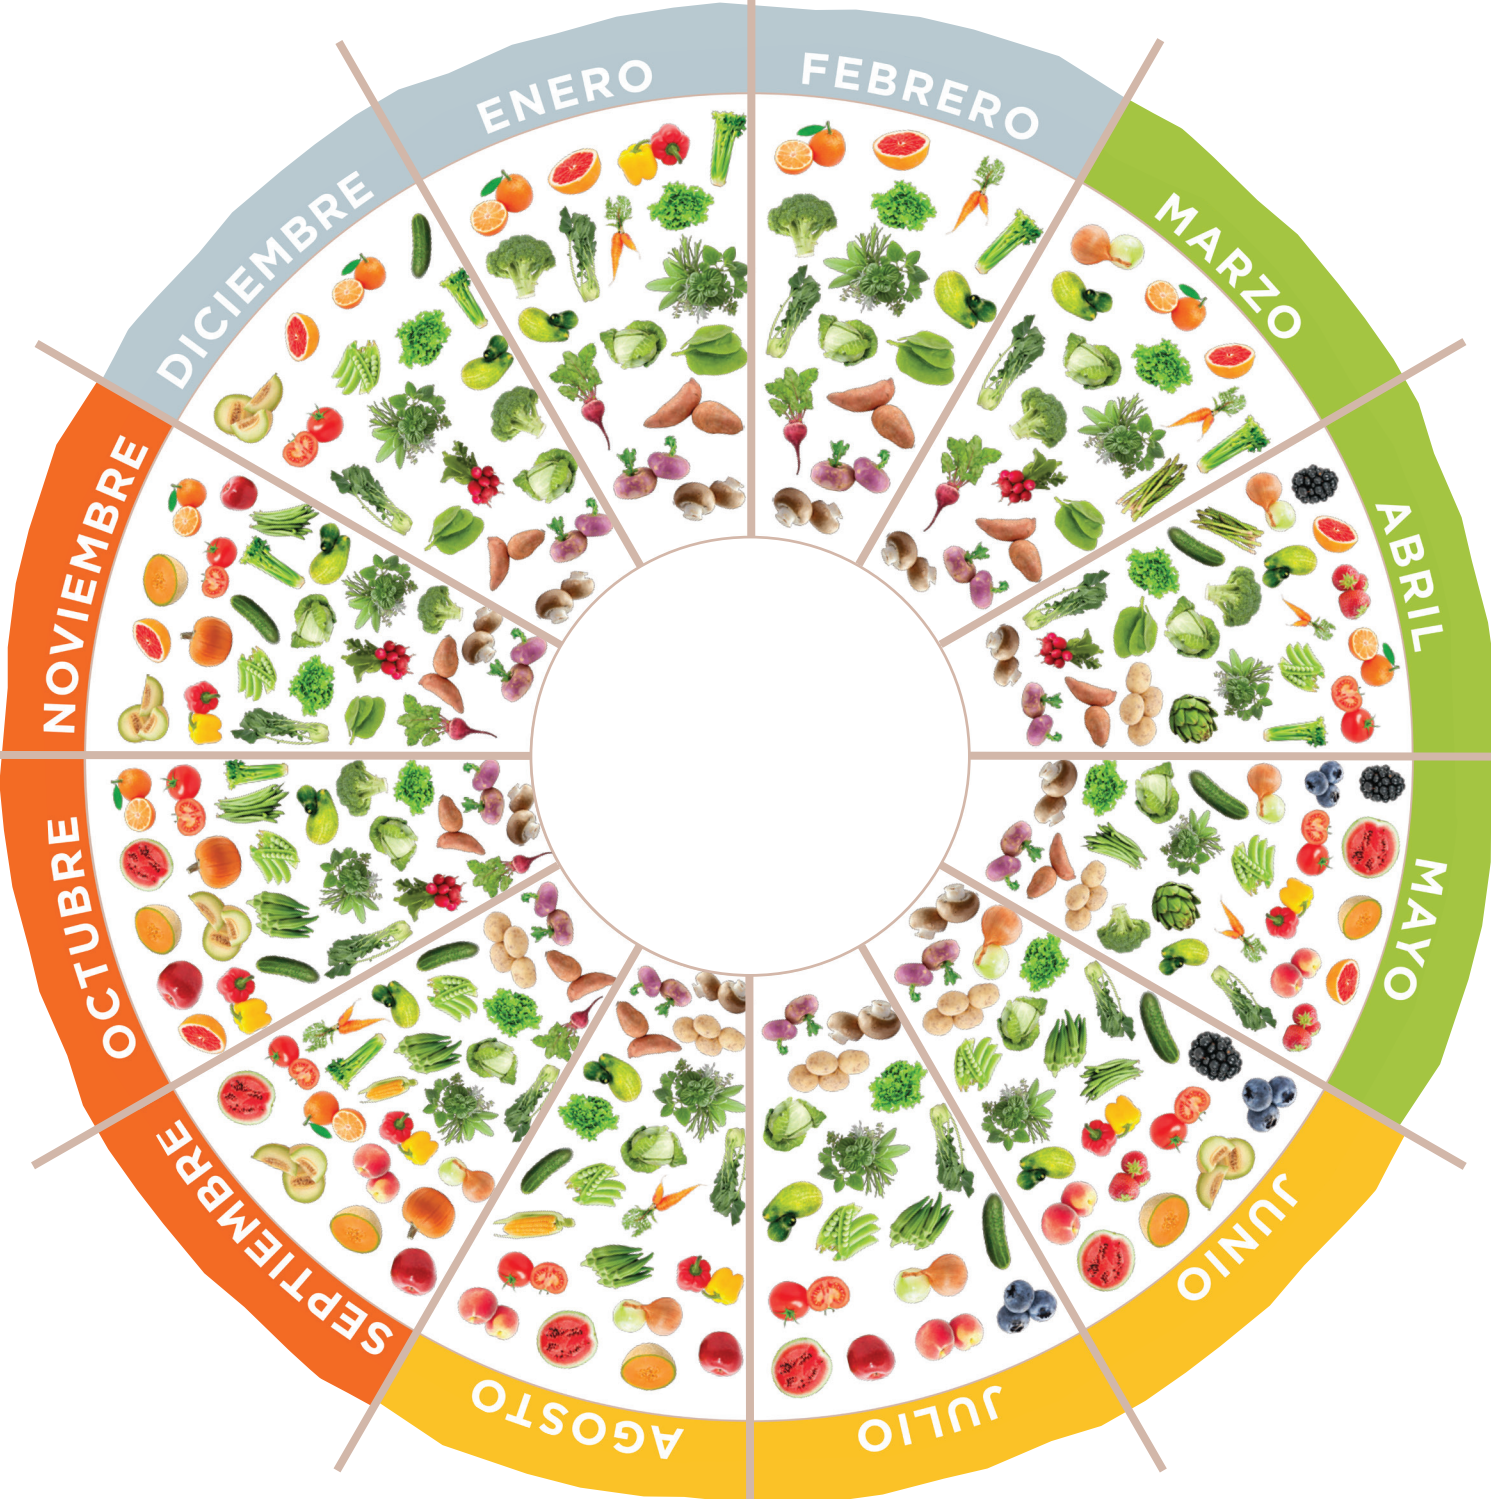

Learn more @ SquareMeals.org/SeasonalityWheel

Seasonality Wheel

Use this wheel to discover what Texas grown fruits and vegetables are usually in season each month.

Texas Seasons

Every fruit & vegetable has a season, the time of the year when it's easiest to find locally grown options and flavors are the most delicious.

DICIEMBRE

NOVIEMBRE

OCTUBRE

SEPTIEMBRE

Texas
Descubre las
FRUTAS Y VERDURAS
DE LA ESTACIÓN

Más detalles en: SquareMeals.org/SeasonalityWheel

Ciclo de la Estación
Utiliza este esquema para descubrir las frutas y verduras que se cosechan en Texas en cada estación.

Estaciones en Texas
Cada fruta y verdura madura en una cierta estación, y es fácil encontrarlas cuando están más sabrosas.

Frutas y Verduras
Añade más frutas y verduras frescas a tus comidas y meriendas.

Más detalles en: SquareMeals.org/SeasonalityWheel

Ciclo de la Estación

Utiliza este esquema para descubrir las frutas y verduras que se cosechan en Texas en cada estación.

Estaciones en Texas

Cada fruta y verdura madura en una cierta estación, y es fácil encontrarlas cuando están más sabrosas.